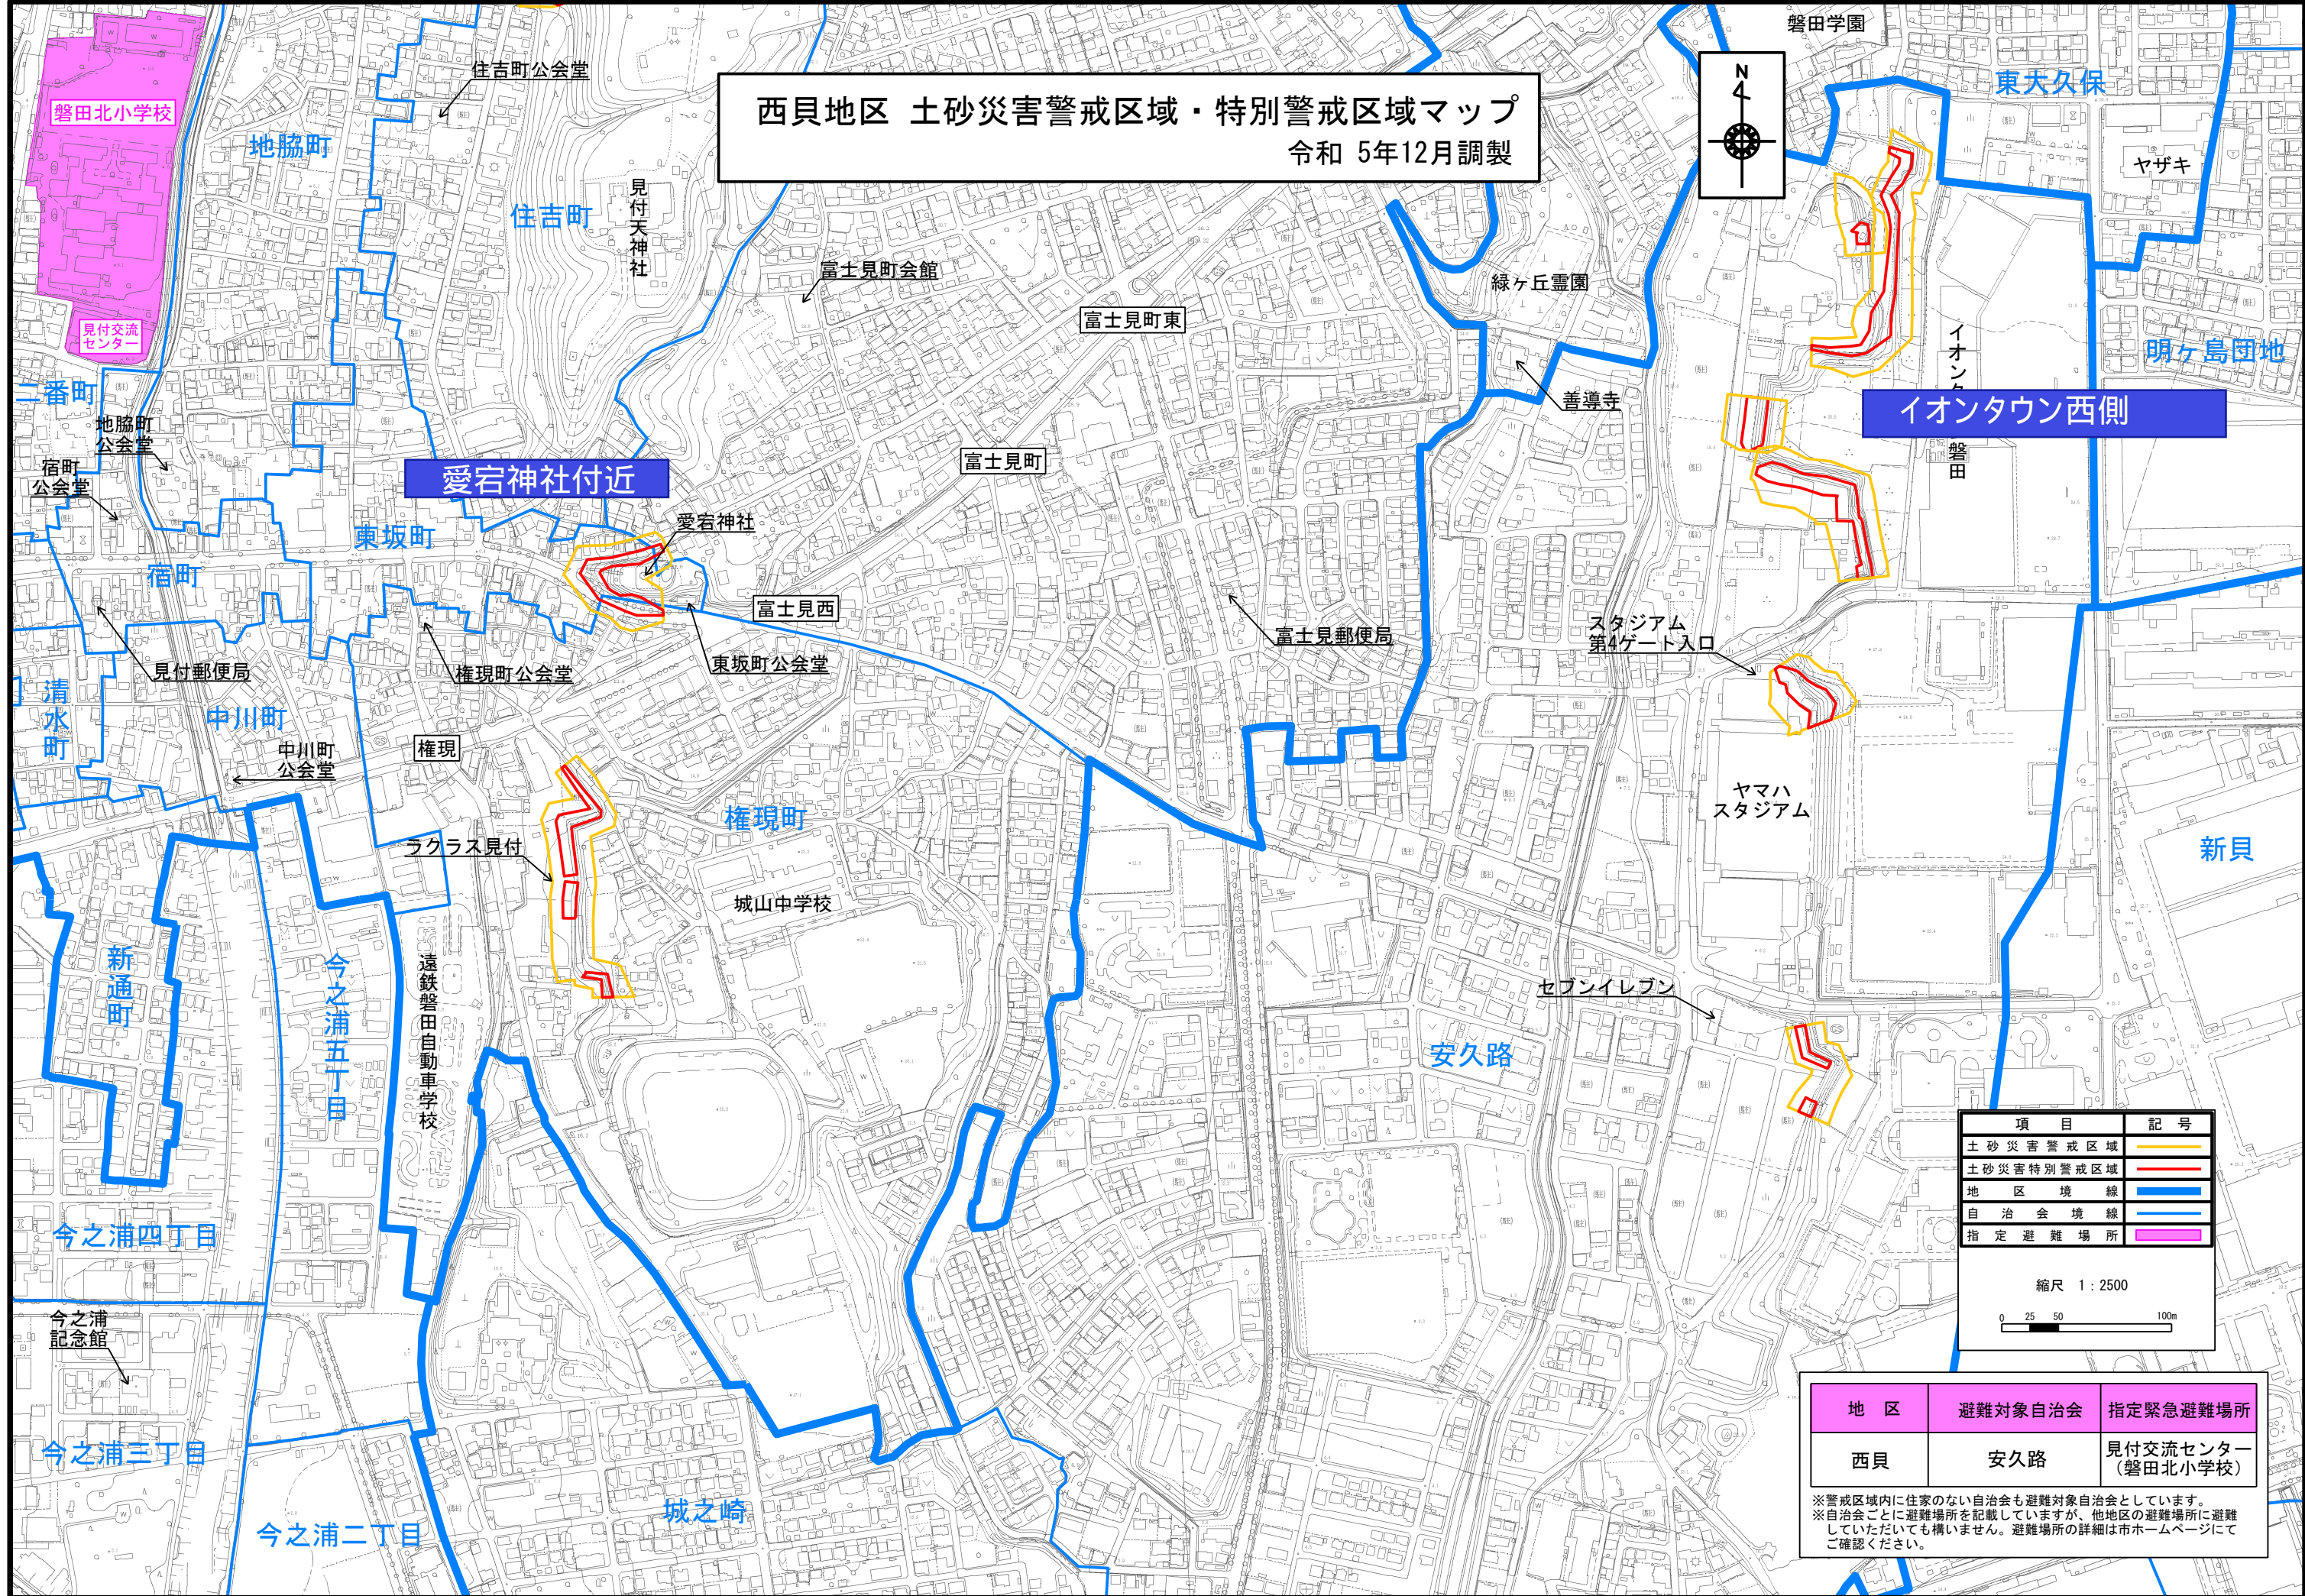

西貝地区 土砂災害警戒区域・特別警戒区域マップ

令和 5年12月調製

項目	記号
土砂災害警戒区域	黄色線
土砂災害特別警戒区域	赤色線
地区境界線	細い青線
自治会境界線	太い青線
指定避難場所	ピンク色

地区	避難対象自治会	指定緊急避難場所
西貝	安久路	見付交流センター (磐田北小学校)

※警戒区域内に住家のない自治会も避難対象自治会としています。
 ※自治会ごとに避難場所を記載していますが、他地区の避難場所に避難していただいても構いません。避難場所の詳細は市ホームページにてご確認ください。